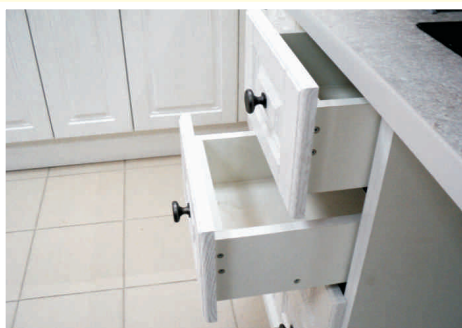

Для создания особой стилистики предлагаются декоративные элементы из МДФ и резные декоры: пилястры, фигурные молдинги, карниз с архитравом, балюстрада.