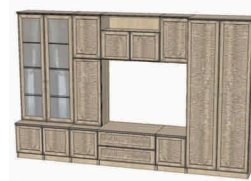

- Корпус производится из ЛДСП 16 мм
- Фасады составные
  - Рама – МДФ/плёнка ПВХ
  - Вставка – филёка: ламинированное МДФ с тиснением косичкой (3Д)
- Топы, и карнизы-ЛМДФ 22 мм с покрытием пленкой ПВХ
- Спинки кроватей составные толщина 35 мм
- Стекло прозрачное
- Направляюще ящиков шариковые, катаются бесшумно
- Петли с доводчиком
- Место под TV 1260x940 мм

Модули серии “Модена 3Д”

Арт: МЗд.Ш.1680	Арт: МЗд.Ш.1260	Арт: МЗд.ШП.840.1	Арт: МЗд.ШП.840.2	Арт: МЗд.ШУ.880	Арт: МЗд.П.420
Шкаф 4-х дверный в центре - штанга 800 мм, по краям - полки	Шкаф 3-х дверный в центре- штанга 400 мм, по краям - полки	Шкаф 2-х дверн. с ящиками Полки или штанга	Шкаф 2-х дверный Полки или штанга	Шкаф угловой 4 полки 250x270 мм и штанга	Панел полки
1680x580x2100	1260x580x2100	840x580x2100	840x580x2100	880x880x2100	420x680x2100