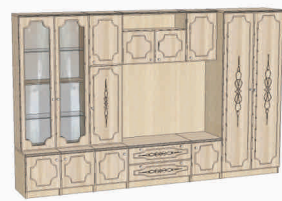

- Каркасы шкафов, стеллажей, тумб производятся из ЛДСП 16 мм
- Топы, столешницы, спинки кроватей производятся из МДФ 22 мм, запресованы пленкой ПВХ
- Фасады изделий изготавливаются из МДФ 16 мм с пленкой ПВХ
- Ящики полного выдвижения, направляющие шариковые
- Петли с доводчиком
- С кроватью используется ортопедическое кроватное основание на березовых латах
- Стекло в витринах гостиных прозрачное 4 мм, полки стеклянные 6 мм
- Место под TV 1260 x 940 мм

Модули серии “Модена”

Арт: ШЗ.1680	Арт: ШЗ.1260	Арт: ШУ.880	Арт: ШП.840.1	Арт: ШО.840.1	Арт: ШП.840.2	Арт: ШО.840.2	Арт: ПУ.580
Шкаф одежный 4 двери, 2 ящика штанга в центре	Шкаф одежный 3 двери, 2 ящика, штанга центре 400 мм	Шкаф одежный угловой штанга, ряд полок 250x270	Шкаф платяной 2 двери, 2 ящика, полки	Шкаф одежный 2 двери, 2 ящика, штанга, 1 полка вверху	Шкаф платяной 2 двери, полки	Шкаф одежный 2 двери, штанга, 1 полка вверху	Пенал угловой
1680x580x2100	1260x580x2100	880x880x2100	840x580x2100	840x580x2100	840x580x2100	840x580x2100	580x580x2100