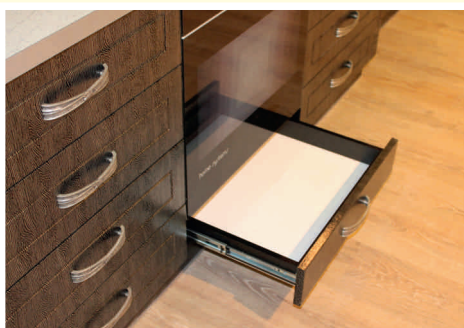

Кухни "София"