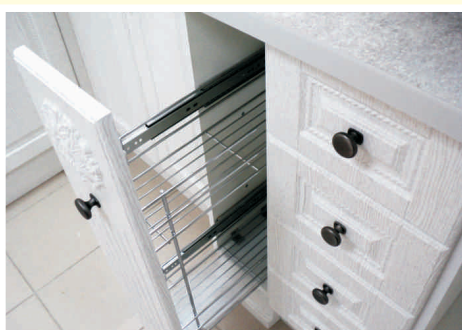

Для создания особой стилистики предлагаются декоративные элементы из МДФ и резные декоры: пилястры, фигурные молдинги, карниз с архитравом, балюстрада.