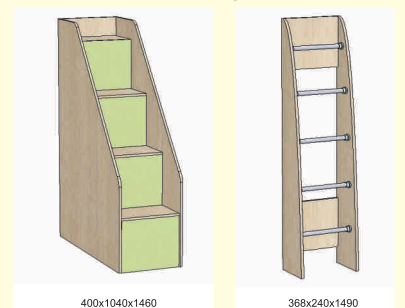

Стеллажи большие (900x330x1672)

Тумбы двухсекционные (900x590x900)

Тумбы односекционные (900x590x480)

Кровати

Лестницы

Кухни "Стандарт-ЭКО"

- * Кухни серии "Стандарт-ЭКО" комплектуются по модулям в соответствии с размерной сеткой
- * Упаковка содержит полный комплект деталей модуля с необходимой фурнитурой и столешницей (в случае если это нижний модуль)
- * Фасады выделены в отдельную упаковку
- * Данная система комплектации удобна для хранения и сборки кухни