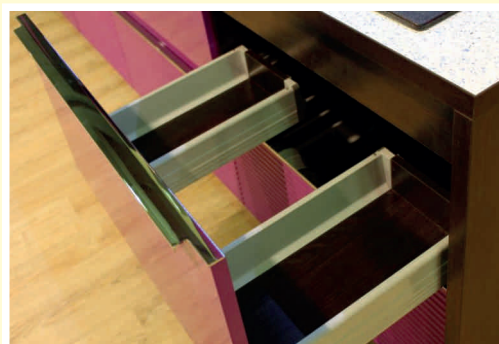

Особенность серии –
рифлёные фасады
и толстые
декоративные
накладки шкафов.