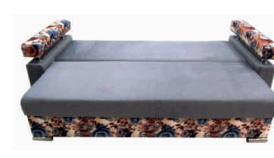

Диваны класса ЭКОНОМ

Домино

- **Каркас:** брус из дерева хвойных пород, ЛДСП, дно - ДВП
- **Наполнители:** ППУ 22 плотности, подушки – крошка ППУ
- **Механизм трансформации:** «еврокнижка»
- Имеется короб
- Подушки имеют съемные чехлы
- **Материал обивки на выбор**

Прямой диван *Габариты:* 1,90x0,85
Спальное место: 1,40x1,90
Высота сиденья: 390 мм

Стел

- **Каркас:** брус из дерева хвойных пород, ЛДСП, дно - ДВП
- **Наполнители:** ППУ, подушки – ППУ крошка
- **Механизм трансформации:** "еврокнижка"
- Подушки имеют съемные чехлы
- **Материал обивки на выбор**

Прямой диван *Габариты:* 2,25x0,95
Спальное место: 1,90x1,40
Короб: 1,80x0,55x0,26
Высота сиденья: 420 мм