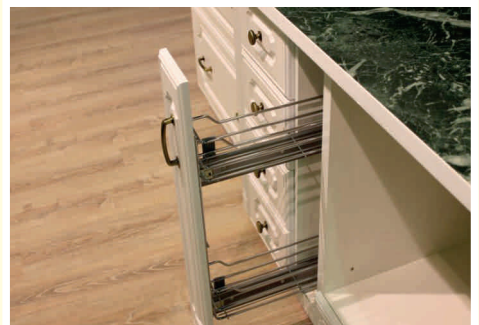

Кухни "Фелиция"