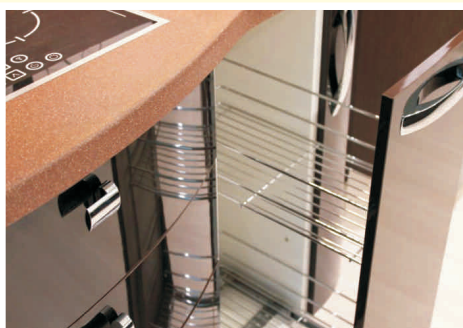

Кухни выполняются по индивидуальному дизайн-проекту, большой выбор декоров. Особенность серии – использование гнутых радиусных фасадов, которые создают плавность линий кухни. В дополнение можно использовать фигурный козырёк с врезными светильниками и воздушную барную стойку.