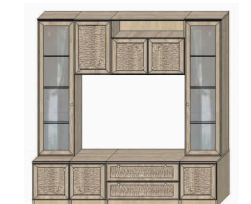

ГМЗд-1
3360x580x2100

ГМЗд-2
2940x580x2100

ГМЗд-3
2940x580x2100

ГМЗд-4
2520x580x2100

ГМЗд-5
2100x580x2100

- * Корпус производится из ЛДСП 16 мм
- * Фасады составные
 - Рама – МДФ/плёнка ПВХ
 - Вставка – филёка: ламинированное МДФ с тиснением косичкой (3Д)
- * Топы, и карнизы-ЛМДФ 22 мм с покрытием пленкой ПВХ
- * Спинки кроватей составные толщина 35 мм
- * Стекло прозрачное
- * Направляюще ящиков шариковые, катаются бесшумно
- * Петли с доводчиком
- * Место под TV 1260x940 мм