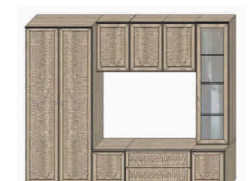

ГМЗд-3
2940x580x2100