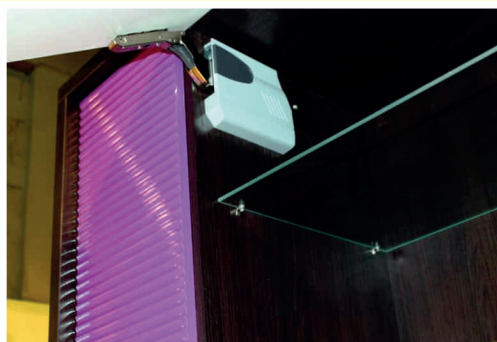

Особенность серии –
рифлёные фасады
и толстые
декоративные
накладки шкафов.