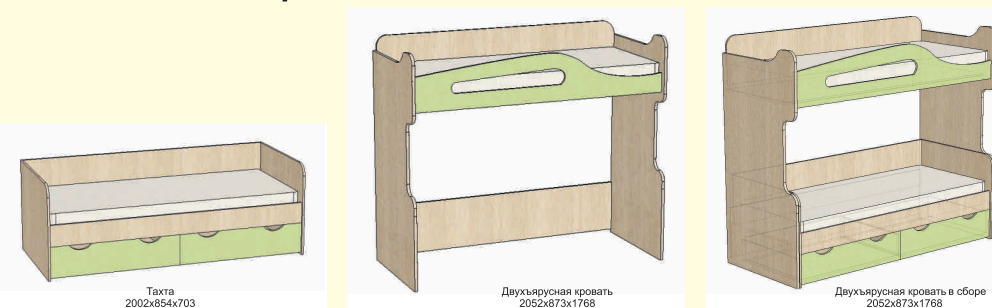

Стеллажи большие (900x330x1672)

Тумбы двухсекционные (900x590x900)

Тумбы односекционные (900x590x480)

Кровати

Лестницы

Кухни "Стандарт-ЭКО"

- * Кухни серии "Стандарт-ЭКО" комплектуются по модулям в соответствии с размерной сеткой
- * Упаковка содержит полный комплект деталей модуля с необходимой фурнитурой и столешницей (в случае если это нижний модуль)
- * Фасады выделены в отдельную упаковку
- * Данная система комплектации удобна для хранения и сборки кухни