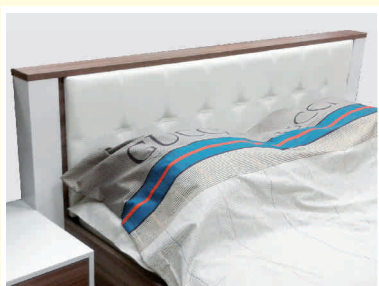

- В кроватях возможно использовать:
  металлическое ортопедическое основание,
  металлическое ортопедическое основание с подъемным механизмом, жесткое кроватное основание
- На изголовье кровати возможно изготовление мягкой накладки из кожзама

Модули серии “Фолдер”

Арт: ФТ-434	Арт: ФК-916	Арт: ФШ-3ДТ	Арт: ФШ-4ДТ	Кровать	
Тумба прикроватная 1 ящ. 1 дв	Комод 4 я	Шкаф 3-х створчатый (в центре - полки, по краям - штанга)	Шкаф 4-х створчатый (в центре - полки, по краям - штанга)	Арт.: ФК-1400	1658x2175x904
434x443x446	916x568x982	1297x566x2035	1705x566x2035	Арт.: ФК-1600	1858x2175x904
				Арт.: ФК-1800	2058x2175x904