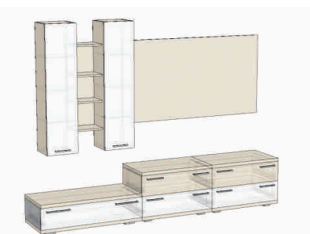

Доминика 1
3000x450x1900

Доминика 2
2950x450x1900

Доминика 3
2500x450x1900

Доминика 4
2500x450x1900

Доминика 4
2700x450x1900

- * Корпус ЛДСП 16 мм, топ, крышка тумб, дно - ЛДСП 22 мм
- * Фасады МДФ в глянцевой плёнке ПВХ
- * Ящики полновыкатные, направляющие шариковые, петли с доводчиком
- * Подвесные пеналы крепятся к стене через фальшпанель с помощью дюпелей
- * Высота нижних тумб 500 мм
- * Щит для телевизора сделан из ЛДСП размером 1500x814x16
- * Возможность сборки на другую сторону
- * Размеры пенала узкого 300x300x1200 мм, широкого 450x300x1200 мм, напольного 450x300x1900 мм

Глория 1
2100x500x1800

- * Корпус производится из ЛДСП 16 мм
- * Фасад-цельная рамка из МДФ с облицовкой пленкой ПВХ
- * Стекло прозрачное 4 мм
- * Ниша под телевизор 1200x690 мм
- * Фасады ящиков МДФ с пленкой ПВХ
- * Ручки врезные хром матовые
- * Трубы полок d 25мм, хром матовые
- * Пенал 450x385x1800 мм, комод 785x430x835 мм
- * Высота тумбы 410 мм, глубина верхних полок 250 мм
- * Возможность сборки на другую сторону