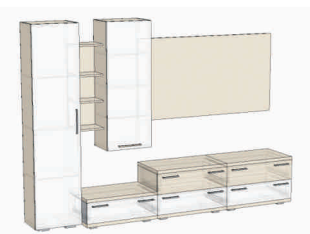

Доминика 1
3000x450x1900

Доминика 2
2950x450x1900

Доминика 3
2500x450x1900

Доминика 4
2500x450x1900

Доминика 4
2700x450x1900

- * Корпус ЛДСП 16 мм, топ, крышка тумб, дно - ЛДСП 22 мм
- * Фасады МДФ в глянцевой плёнке ПВХ
- * Ящики полновыкатные, направляющие шариковые, петли с доводчиком
- * Подвесные пеналы крепятся к стене через фальшпанель с помощью дюпелей
- * Высота нижних тумб 500 мм
- * Щит для телевизора сделан из ЛДСП размером 1500x814x16
- * Возможность сборки на другую сторону
- * Размеры пенала узкого 300x300x1200 мм, широкого 450x300x1200 мм, напольного 450x300x1900 мм

Глория 1
2100x500x1800

- * Корпус производится из ЛДСП 16 мм
- * Фасад-цельная рамка из МДФ с облицовкой пленкой ПВХ
- * Стекло прозрачное 4 мм
- * Ниша под телевизор 1200x690 мм
- * Фасады ящиков МДФ с пленкой ПВХ
- * Ручки врезные хром матовые
- * Трубы полок d 25мм, хром матовые
- * Пенал 450x385x1800 мм, комод 785x430x835 мм
- * Высота тумбы 410 мм, глубина верхних полок 250 мм
- * Возможность сборки на другую сторону