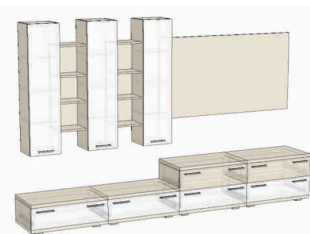

Доминика 1
3000x450x1900

Доминика 2
2950x450x1900

Доминика 3
2500x450x1900

Доминика 4
2500x450x1900

Доминика 4
2700x450x1900

- * Корпус ЛДСП 16 мм, топ, крышка тумб, дно - ЛДСП 22 мм
- * Фасады МДФ в глянцевой плёнке ПВХ
- * Ящики полновыкатные, направляющие шариковые, петли с доводчиком
- * Подвесные пеналы крепятся к стене через фальшпанель с помощью дюпелей
- * Высота нижних тумб 500 мм
- * Щит для телевизора сделан из ЛДСП размером 1500x814x16
- * Возможность сборки на другую сторону
- * Размеры пенала узкого 300x300x1200 мм, широкого 450x300x1200 мм, напольного 450x300x1900 мм