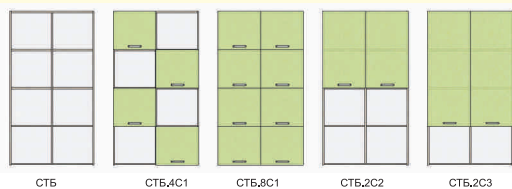

Стеллажи большие (900x330x1672)