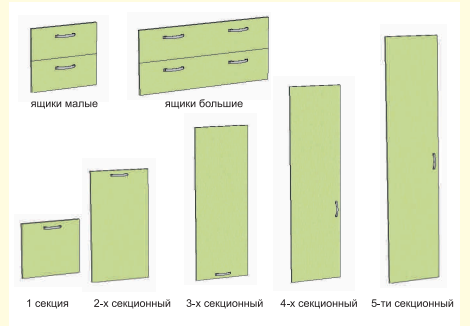

Модульная сетка

Пеналы глубокие (450x590x2143) и узкие (450x330x2143)

Фасады

Пеналы глубокие (450x590x2143)

Дополнительные элементы

Стол

Шкафы (900x590x2143)

Стеллажи малые (900x330x1256)