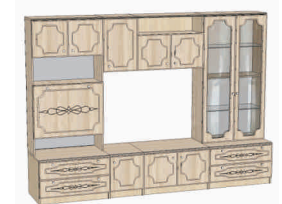

Модена-2
2940x580x2100