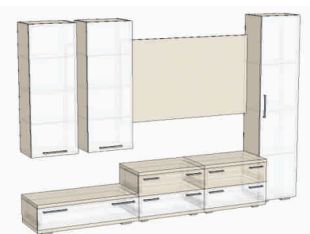

Доминика 1
3000x450x1900

Доминика 2
2950x450x1900

Доминика 3
2500x450x1900

Доминика 4
2500x450x1900

Доминика 4
2700x450x1900

- * Корпус ЛДСП 16 мм, топ, крышка тумб, дно - ЛДСП 22 мм
- * Фасады МДФ в глянцевой плёнке ПВХ
- * Ящики полновыкатные, направляющие шариковые, петли с доводчиком
- * Подвесные пеналы крепятся к стене через фальшпанель с помощью дюпелей
- * Высота нижних тумб 500 мм
- * Щит для телевизора сделан из ЛДСП размером 1500x814x16
- * Возможность сборки на другую сторону
- * Размеры пенала узкого 300x300x1200 мм, широкого 450x300x1200 мм, напольного 450x300x1900 мм