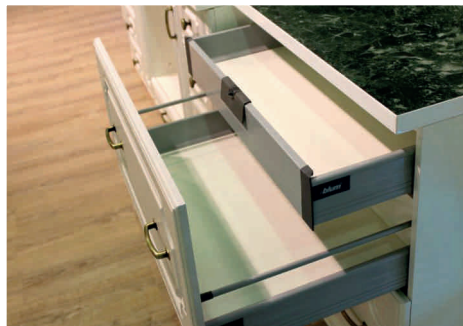

Кухни "Фелиция"