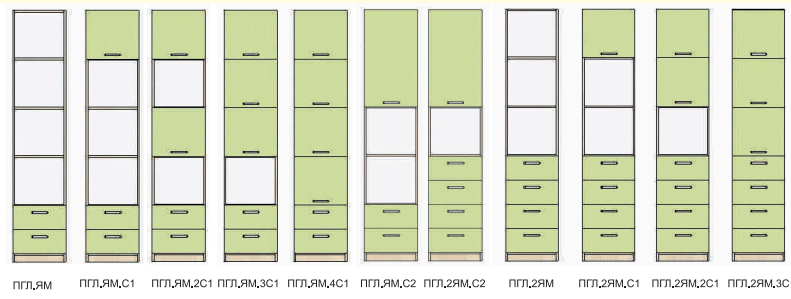

Модульная сетка

Пеналы глубокие (450x590x2143) и узкие (450x330x2143)

Фасады

Пеналы глубокие (450x590x2143)

Дополнительные элементы

Стол

Шкафы (900x590x2143)

Стеллажи малые (900x330x1256)

Стеллажи большие (900x330x1672)

Тумбы двухсекционные (900x590x900)

Тумбы односекционные (900x590x480)

Кровати

Лестницы

Кухни "Стандарт-ЭКО"

- * Кухни серии "Стандарт-ЭКО" комплектуются по модулям в соответствии с размерной сеткой
- * Упаковка содержит полный комплект деталей модуля с необходимой фурнитурой и столешницей (в случае если это нижний модуль)
- * Фасады выделены в отдельную упаковку
- * Данная система комплектации удобна для хранения и сборки кухни