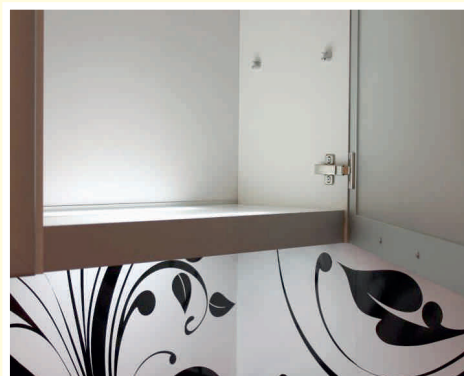

Особенность серии – все фасады в алюминиевой раме, что дополнительно подчеркивает прямые линии дизайна. Дополнительно возможно изготовление световых полок.